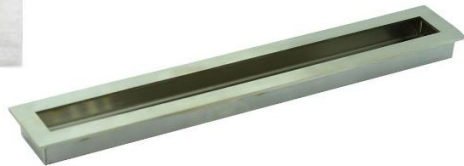

CODE	BRUSHED		POLISHED		POWDER COATED	
	ex vat	incl vat	ex vat	incl vat	ex vat	incl vat
lip32	R 74.53	R 85.70	R 85.75	R 98.60	R 98.56	R 113.35
lip64	R 82.28	R 94.60	R 94.55	R 108.75	R 108.85	R 125.15
lip96	R 91.41	R 105.10	R 105.16	R 120.95	R 120.95	R 139.10
lip100	R 94.55	R 108.75	R 108.74	R 125.05	R 125.07	R 143.85
lip128	R 100.65	R 115.75	R 117.81	R 135.50	R 135.52	R 155.85
lip162	R 109.95	R 126.45	R 128.65	R 147.95	R 147.95	R 170.15
lip192	R 117.59	R 135.25	R 138.77	R 159.60	R 159.61	R 183.55
lip200	R 123.81	R 142.40	R 144.82	R 166.55	R 166.54	R 191.50
lip300	R 156.09	R 179.50	R 187.28	R 215.35	R 215.38	R 247.70
lip400	R 188.32	R 216.55	R 229.79	R 264.25	R 264.22	R 303.85
lip500	R 220.66	R 253.75	R 271.37	R 312.10	R 312.07	R 358.90
lip600	R 252.89	R 290.80	R 313.56	R 360.60	R 360.64	R 414.75
lip700	R 285.18	R 327.95	R 356.46	R 409.90	R 409.97	R 471.45
lip800	R 317.46	R 365.10	R 399.96	R 459.95	R 459.97	R 528.95
lip900	R 349.75	R 402.20	R 440.61	R 506.70	R 506.72	R 582.70
lip1000	R 381.98	R 439.25	R 485.16	R 557.95	R 557.87	R 641.55
lip1100	R 414.32	R 476.45	R 526.19	R 605.10	R 605.06	R 695.80
lip1200	R 446.60	R 513.60	R 567.22	R 652.30	R 652.25	R 750.10
lip1300	R 478.94	R 550.80	R 612.98	R 704.90	R 704.94	R 810.70
lip1400	R 511.17	R 587.85	R 654.34	R 752.50	R 752.46	R 865.30

can make up to customised lengths and widths

CODE	BRUSHED		POLISHED		POWDER COATED	
	retail	incl vat	retail	incl vat	retail	incl vat
flush pull 130 x 40	R 439.23	R 505.10	R 527.07	R 606.10	R 605.61	R 696.45
flush pull 240 x 40	R 525.75	R 604.60	R 632.23	R 727.05	R 725.40	R 834.20
flush pull 200 x 75	R 592.30	R 681.15	R 712.09	R 818.90	R 818.57	R 941.35
flush pull 260 x 60	R 605.61	R 696.45	R 726.72	R 835.70	R 834.52	R 959.70
flush pull 400 x 50	R 905.08	R 1 040.85	R 1 084.77	R 1 247.50	R 1 244.49	R 1 431.15